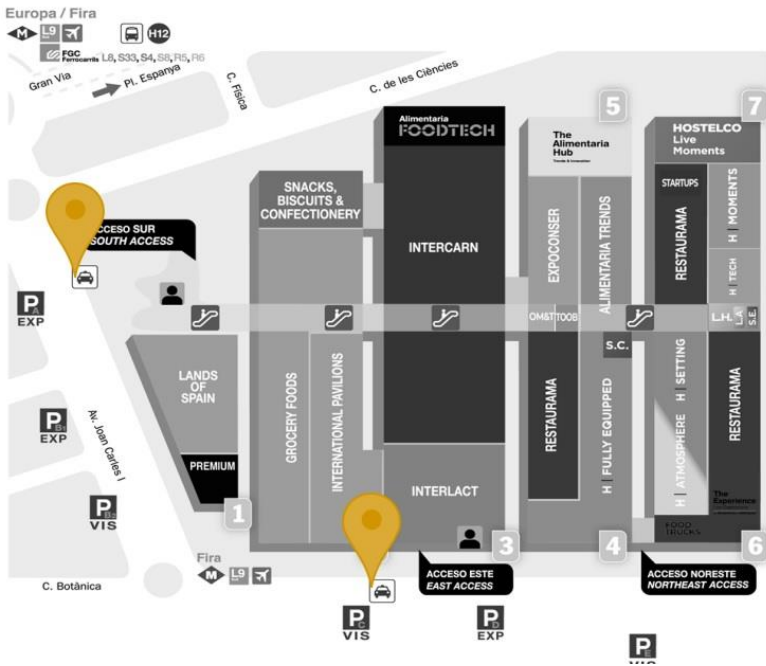

Mapa del recinte de Fira Gran Via

Localització de les parades de taxi habilitades per al Saló Alimentària 2022

Alimentaria **HOSTELCO**

A & H

 Taxi

Barcelona y su área metropolitana cuenta con más de 10.500 taxis que son fácilmente identificables por su color amarillo y negro. Los recintos de Fira Barcelona disponen de paradas de taxi habilitadas para facilitar la llegada y salida de los visitantes.

Todos los taxis disponen de una luz verde para indicar su disponibilidad, de taxímetro visible con el importe a pagar y de sistemas de cobro con tarjeta de crédito.

El precio aproximado de un trayecto se puede consultar a través de la app oficial "AMB Taxi Barcelona".